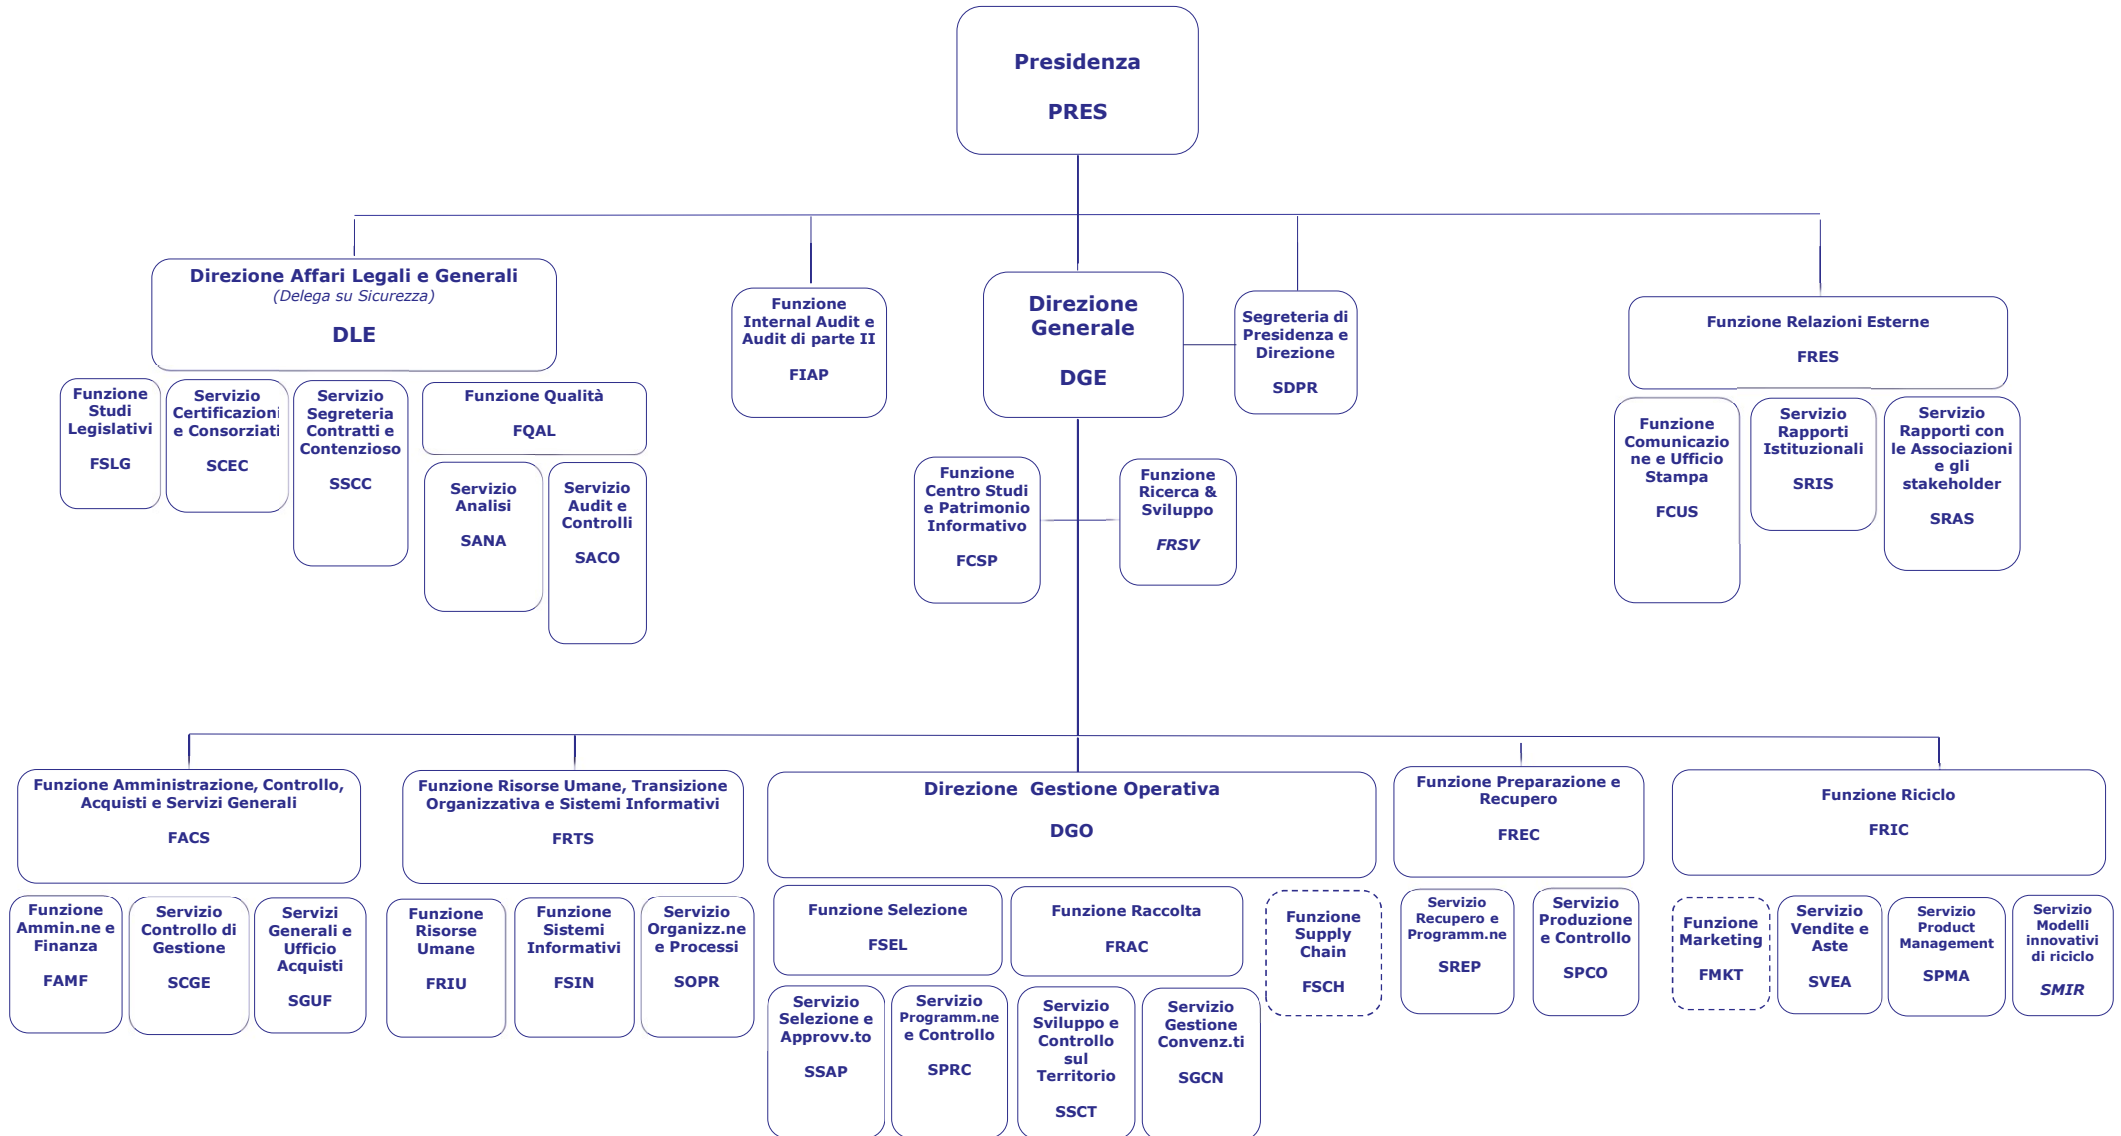

Struttura COREPLA

Direzione Generale
M. Paravidino
2 maggio 2022

Attività trasversali:

Supply Chain: Raccolta - Selezione - Preparazione e Recupero - Riciclo

Marketing: Preparazione e Recupero - Riciclo